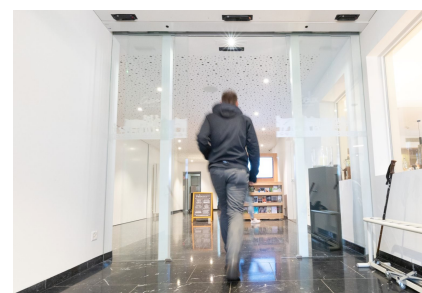

Rahmenlose Türen für das Casino Herisau

Referenz

Das Casino Herisau bietet ein vielfältiges Angebot für Jung und Alt. Der Kultursaal, das Foyer und die beiden kleinen Säle eignen sich ausgezeichnet für Veranstaltungen wie Seminare, Konzerte, Vereinsabende, Theateraufführungen, Versammlungen, Familienfeste, Hochzeiten, Taufessen, Klassentreffen, Jubiläen und Sitzungen.

Um den Eingang in das Gebäude und vor allem in das neu renovierte Restaurant Felix dine & sein zu ermöglichen, wurden neue Schiebetüren STA 20 FL verbaut. Die rahmenlosen Türen lassen maximales Licht ins Gebäude und bringen einen edlen und federleichten Touch in die schöne Innenarchitektur.

Rahmenlose Türen für das Casino Herisau

Referenz

Rahmenlose Türen für das Casino Herisau

Referenz

Rahmenlose Türen für das Casino Herisau

Referenz

Rahmenlose Türen für das Casino Herisau

Referenz