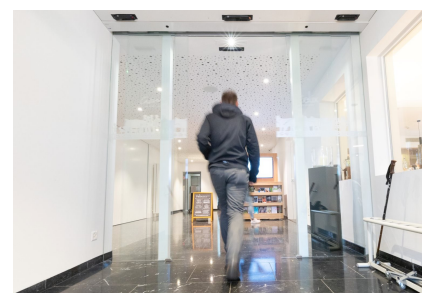

Des portes coulissantes sans cadre au Casino d'Herisau

Référence

Le Casino Herisau propose un large éventail d'activités pour petits et grands. La salle culturelle, le foyer et les deux petites salles sont idéales pour des événements tels que séminaires, concerts, soirées de club, représentations théâtrales, réunions, fêtes de famille, mariages, dîners de baptême, réunions de classe, anniversaires et réunions.

Les nouvelles portes coulissantes STA 20 FL ont été installées pour permettre l'accès au bâtiment et en particulier au restaurant Felix dine & sein récemment rénové. Les portes sans cadre permettent un maximum de lumière dans le bâtiment et apportent une touche de noblesse et de légèreté à la belle décoration intérieure.

Des portes coulissantes sans cadre au Casino d'Herisau

Référence

Des portes coulissantes sans cadre au Casino d'Herisau

Référence

Des portes coulissantes sans cadre au Casino d'Herisau

Référence

Des portes coulissantes sans cadre au Casino d'Herisau